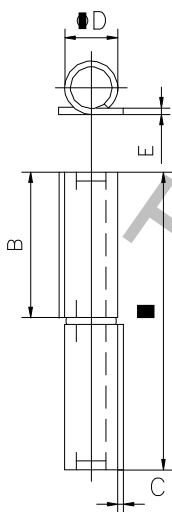

Панта Estebro® за заваряване кръгла двукрила, къса 14x80x3 мм, 69

Cod	Dimens.	A	B	C	ØD	E		
68-68R	12x80x2	78	38	3	12	2	100-40	6,70-2,70
69-69R	14x80x3	78	38	6	14	3	90-24	10,20-2,60
70-70R	16x100x3	98	48	3	16	3	60-30	10,30-5,15

Short flag hinge**Family:** Flag hinge**Material:** DD11 steel**Finish:** Zinc-plated axle**Maximum weight supported:** According to study

Description: Component which is installed on a metallic swing door to allow its opening and closing. The axle has a central ring made by deep drawing which facilitates the turn of both bodies. The shorter flag allows the installation in reduced spaces.

Продукт: [Панта Estebro® за заваряване кръгла двукрила, къса 14x80x3 мм, 69](#)

Категория: [Плъзгащи се врати](#)

Бранд: [Estebro®](#)

Категория бранд: [Панта Estebro®](#)

Ташев-Галвинг ООД
www.tashev-galving.com